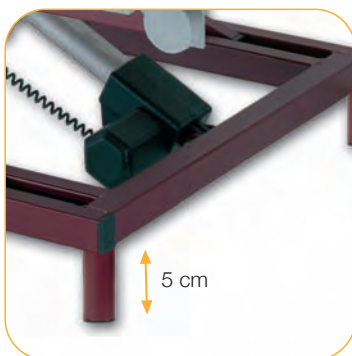

OPCIONES DE CARRO

- Con freno centralizado a las 4 ruedas.
- Palanca inoxidable.
- 1 rueda direccional.

- Con pata fija.
- Altura a base de colchón 32 cm.
- No se puede utilizar grúa con esta opción de pata.